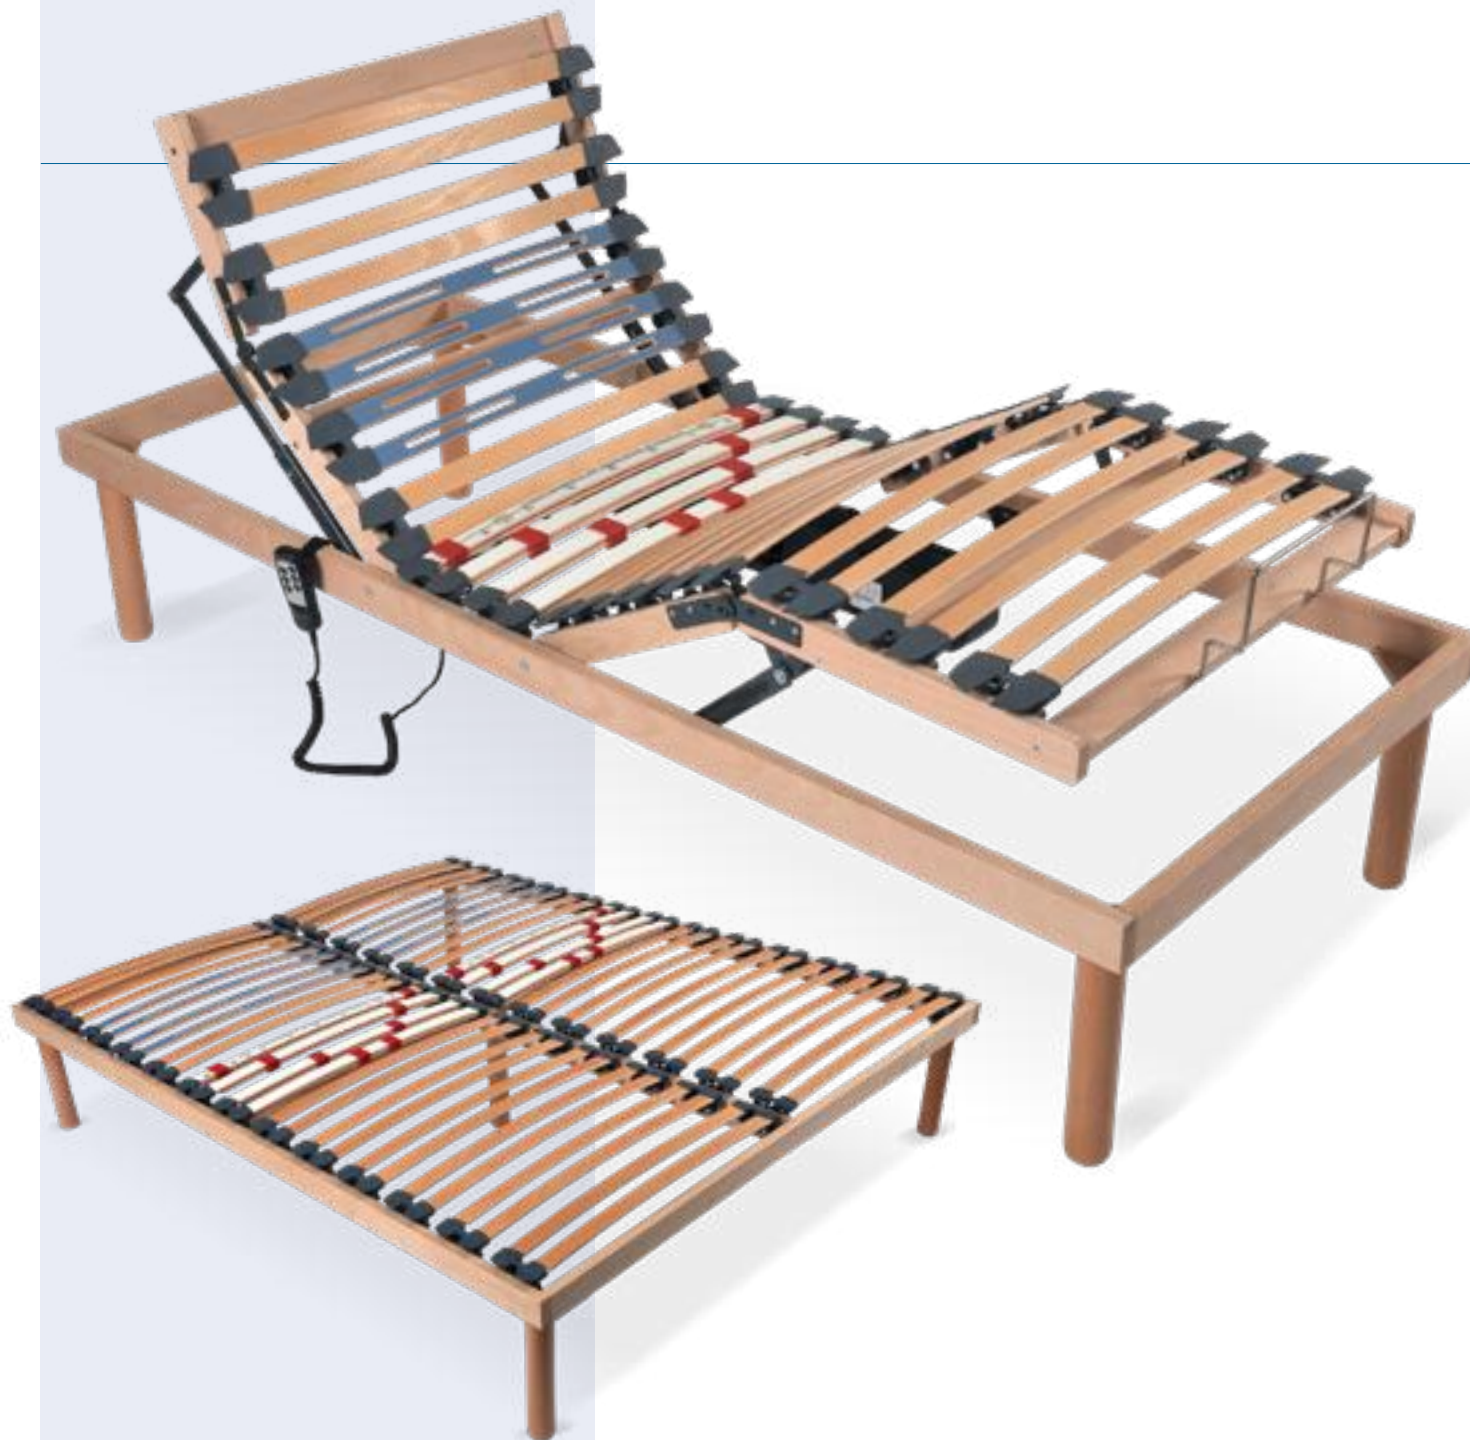

Linea

Relax

RETI DOGHE

SAGITTA

GEMINI

AQUARIUS

ARIES

PYXIS

NABUCCO

SLATTED SOMMIER

www.linearelast.it