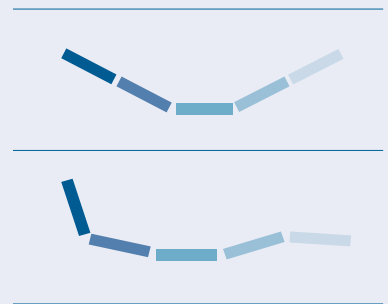

Linea

Relax

RETI DOGHE

SAGITTA

GEMINI

AQUARIUS

ARIES

PYXIS