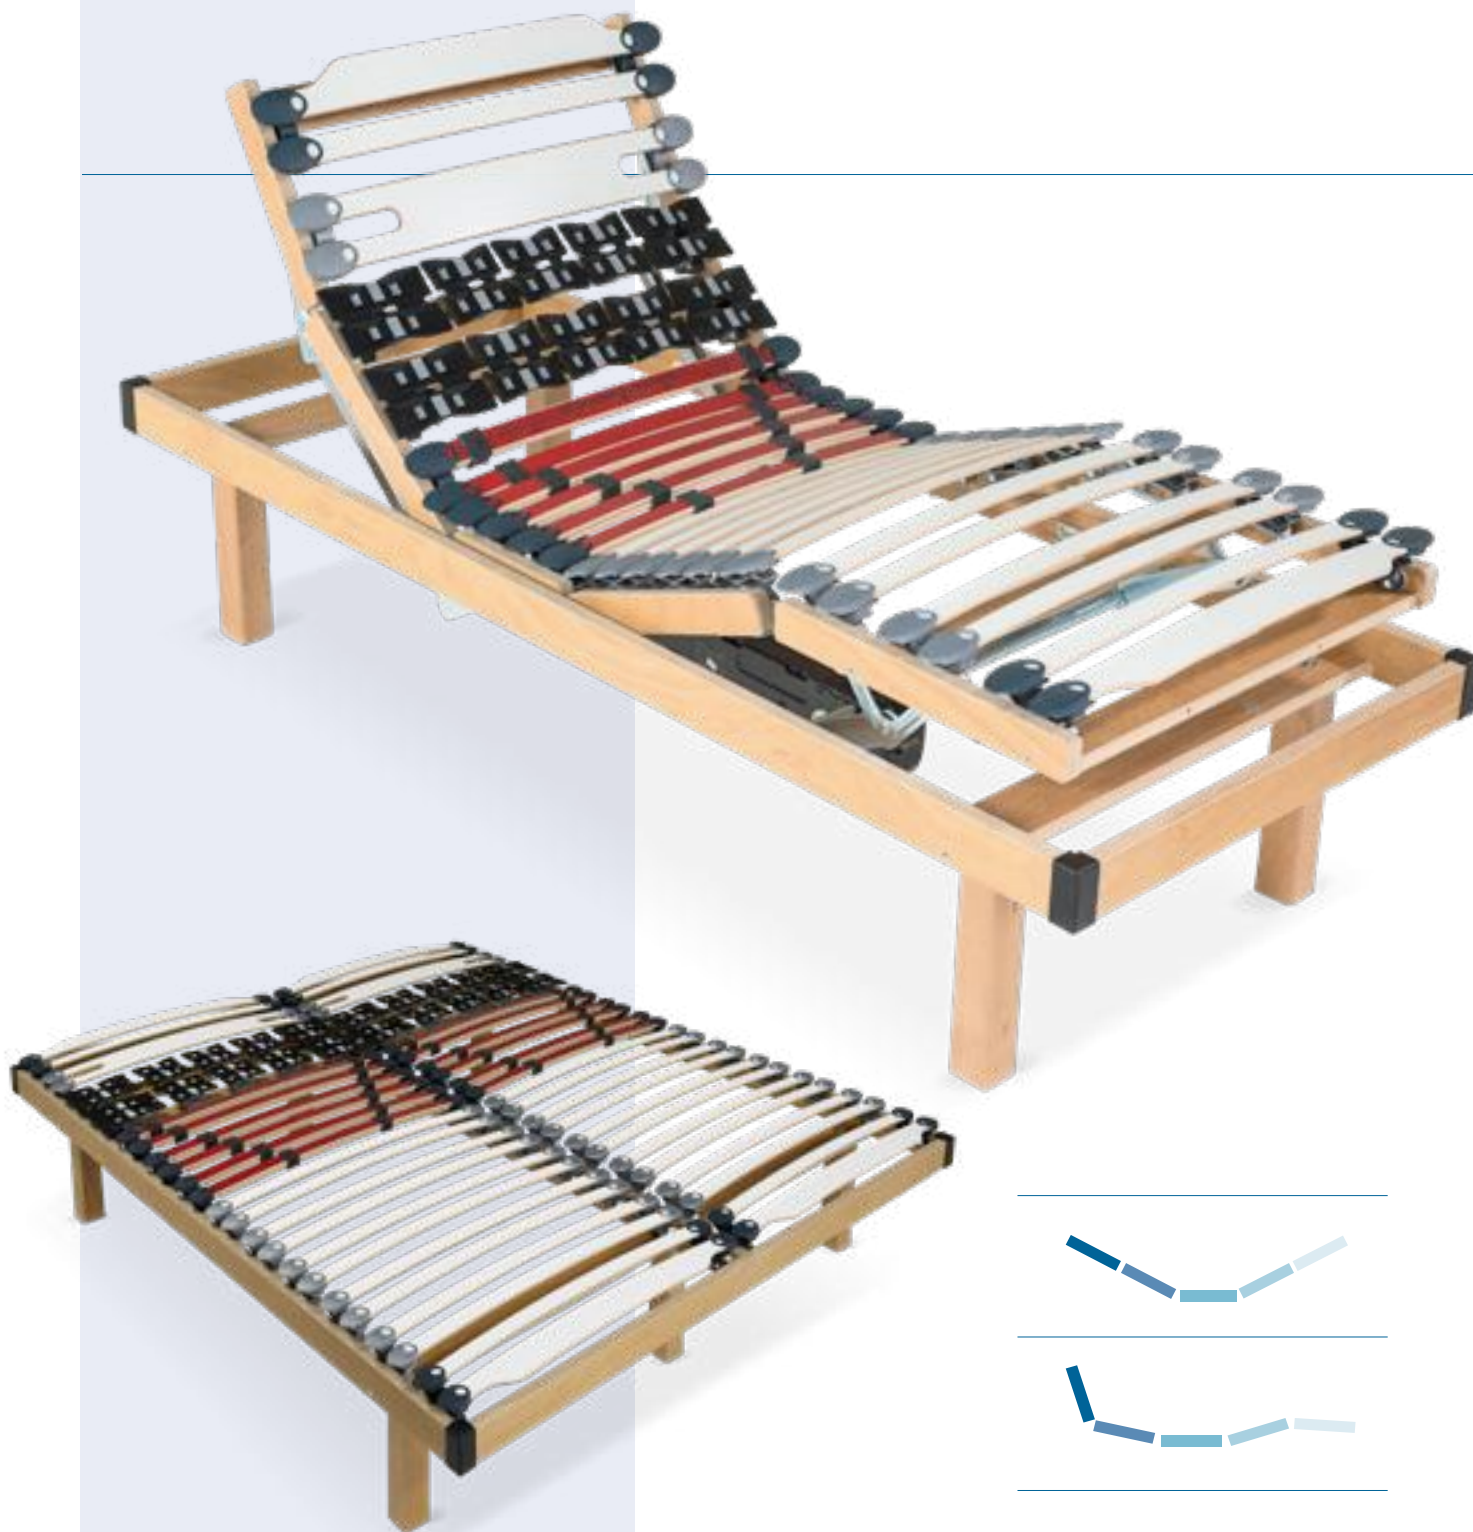

Linea

Relax

RETI DOGHE

SAGITTA

GEMINI

AQUARIUS

ARIES

PYXIS

NABUCCO

SLATTED SOMMIER

www.linearelast.it