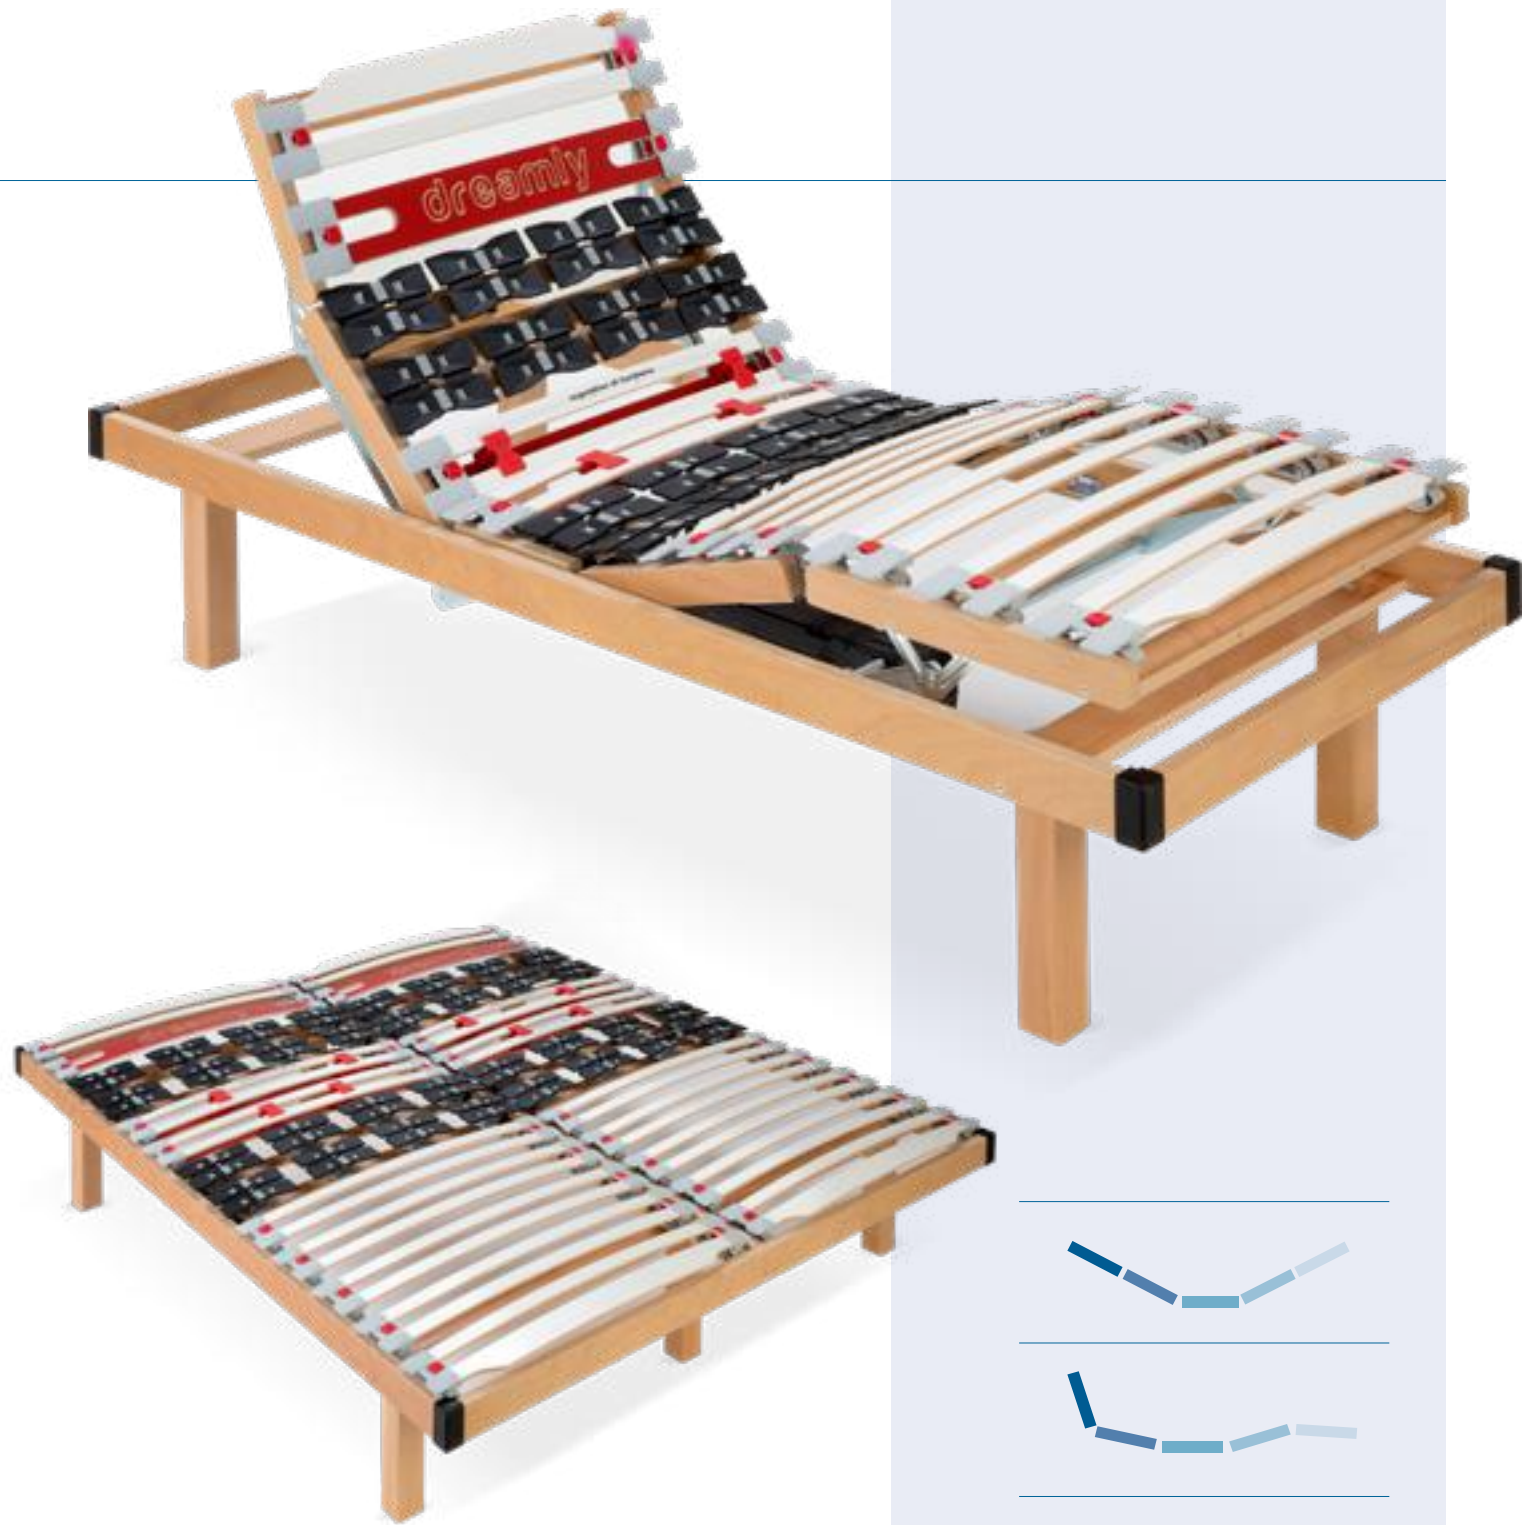

Linea

Relax

RETI DOGHE

SAGITTA

GEMINI

AQUARIUS

ARIES

PYXIS

NABUCCO

SLATTED SOMMIER

www.linearelast.it