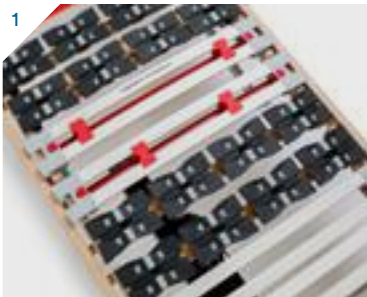

Linea

Relax

RETI DOGHE

SAGITTA

GEMINI

AQUARIUS

ARIES

PYXIS

NABUCCO

SLATTED SOMMIER

www.linearelast.it